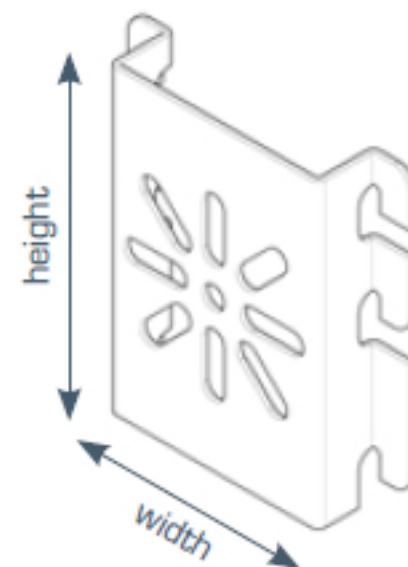

REF.  
**DB100**

**EG-LICK**

**Derivation box EC100**  
*Caja de derivación EC100*  
*Boîte dérivation EC100*

SG	ZF	IN 304	IN 316L	Height (mm)	Width (mm)	
DB100SG	DB100ZF	DB100IN		95	66	1

- Special for EC100 EASYCONNECT basket trays

- Especial para las bandejas portacables EASYCONNECT EC100

- Spécial pour les chemins de câbles en fil EASYCONNECT EC100