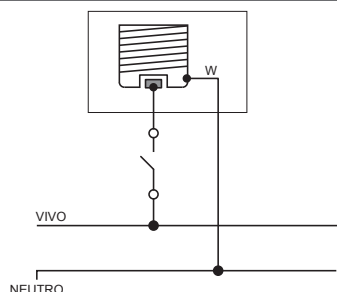

## > Características Técnicas

- 125V~
- 150W
- Tipo de rosca: E27
- Garantía 5 años
- Cableado por tornillo
- Tornillos con ranuras planas y Phillips

## > Diagrama de conexión

## > Características generales

- Plafón tipo superficial con sistema de fijación que permite fácil alineamiento
- Construcción del cuerpo de alta resistencia mecánica
- Tornillos de instalación incluidos

## > Características del material

- Material del cuerpo: Termoplástico
- Flamabilidad UL 94, V0. Resistencia a luz ultravioleta F1
- Material de la rosca: Aluminio
- Material de los contactos: Cobre