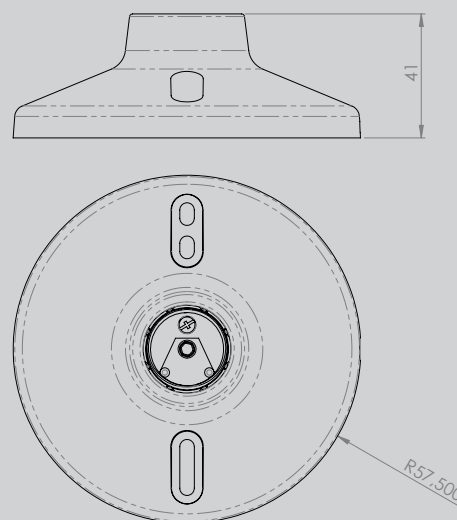

## > Diagrama de conexión

## > Características generales

- Plafón tipo superficial con sistema de fijación que permite fácil alineamiento
- Construcción del cuerpo de alta resistencia mecánica
- Tornillos de instalación incluidos

## > Características del material

- Material del cuerpo: Termoplástico
- Flamabilidad UL 94, V0. Resistencia a luz ultravioleta F1
- Material de la rosca: Aluminio
- Material de los contactos: Cobre

## > Dimensiones