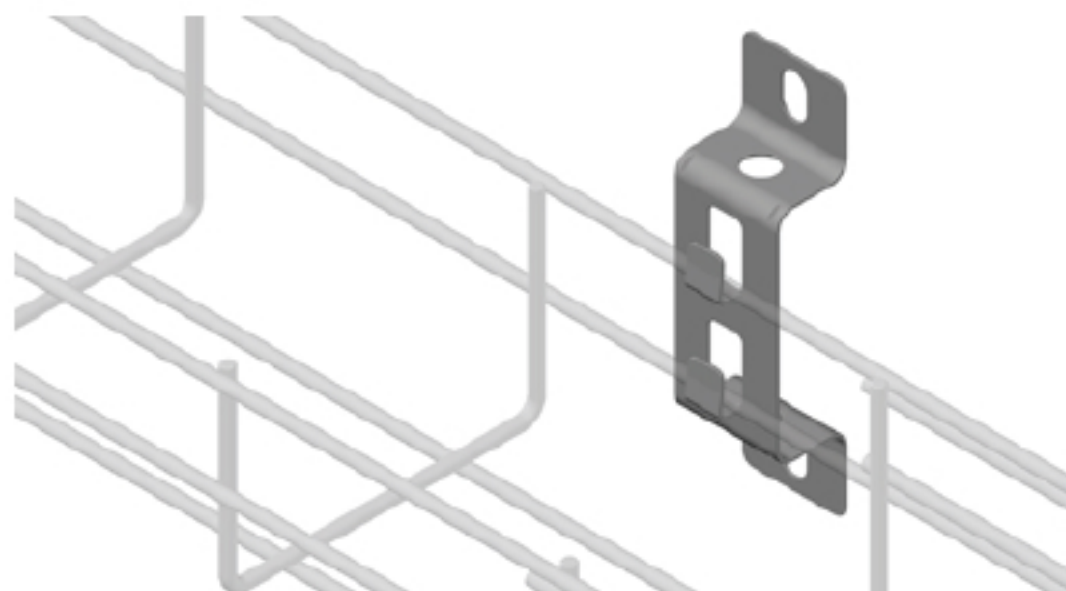

**Small support EC60**  
Pequeño soporte EC60  
Petit support EC60

REF.  
**SE**

**EC-SLICK**

<b>SG</b>	<b>ZF</b>	<b>IN</b> <small>30x</small>	<b>IN</b> <small>110</small>	<b>Width</b> <b>(mm)</b>	<b>Length</b> <b>(mm)</b>	
SESG	SEZF	SEIN		30	110	20

- Designed for EC60 EASYCONNECT basket trays
- Wall and Ceiling support for horizontal position of trays
- Perforated ends for threaded rods.

- Diseñado para EASYCONNECT EC60 instalaciones a pared y techo en posición horizontal
- Extremos perforados para varilla rosada

- Conçu pour les EASYCONNECT EC60 installations au mur et au toit en position horizontal
- Extrémités perforés pour tige filetée