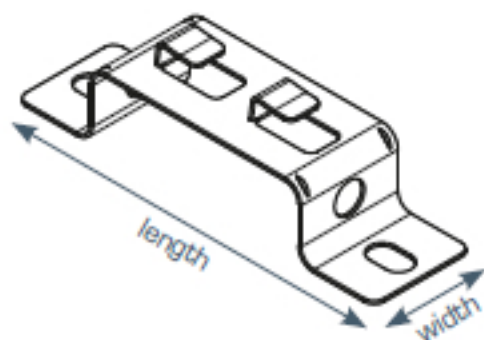

**Small support EC60**  
Pequeño soporte EC60  
Petit support EC60

REF.  
**SE**

**EC-SLICK**

<b>SG</b>	<b>ZF</b>	<b>IN</b> <small>30x</small>	<b>IN</b> <small>110</small>	<b>Width</b> <b>(mm)</b>	<b>Length</b> <b>(mm)</b>	
SESG	SEZF	SEIN		30	110	20

- Designed for EC60 EASYCONNECT basket trays
- Wall and Ceiling support for horizontal position of trays
- Perforated ends for threaded rods.

- Diseñado para EASYCONNECT EC60 instalaciones a pared y techo en posición horizontal
- Extremos perforados para varilla rosada

- Conçu pour les EASYCONNECT EC60 installations au mur et au toit en position horizontal
- Extrémités perforés pour tige filetée